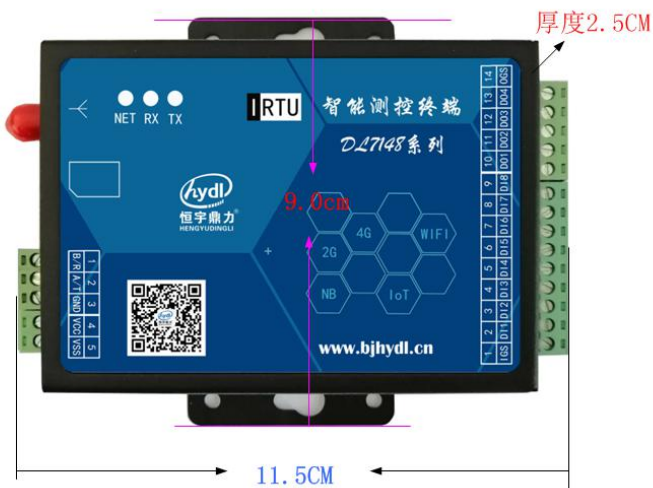

一、短信模块 类型

1、短信模块 DL6123 DL6106 DL6110 DL7100 DL6100 DL7110 型号尺寸图

100*66*23MM

2、短信模块： DL7148 DL7128 尺寸图： 115*90*25MM

3、短信模块 DL6188 尺寸图: 120*105*35MM

4、

二、GPRS 模块及 4G RTU 模块尺寸:

1、GPRS 模块: DL6323 DL6523 DL6300 DL6506 DL6306 DL7300 DL7500 尺寸: 100*66*23MM

2、 DL7328 DL7528 DL7348 DL7548 DL7348A DL7328A 尺寸：115*90*25MM

三、微信终端模块+免费公众号平台系列

DL5148-WIF DL5148-4G DL5228-4G 尺寸：115*90*25MM

四、测控模块

1、DL8000 系列的测控模块除了 DL8088 和 DL8043 之外的尺寸：带导轨扣一起尺寸：122*72*43MM

正面侧面尺寸：

2、DL8088 尺寸： 145*93*40MM

3、DL8043 尺寸 115.6*90.5*40.5MM

4、DL8028 或 DL8048 尺寸图 尺寸：115*90*25MM

五、开关量无线模块

DL8088-43L 和 DL8088-43F 尺寸一样大：含天线接头 145*100*40MM

六、新 DL6900 网口转 485 模块，或网口转 4G 数传终端模块，尺寸：尺寸：115*90*25MM

七、无线电台：各电台说明书有尺寸图