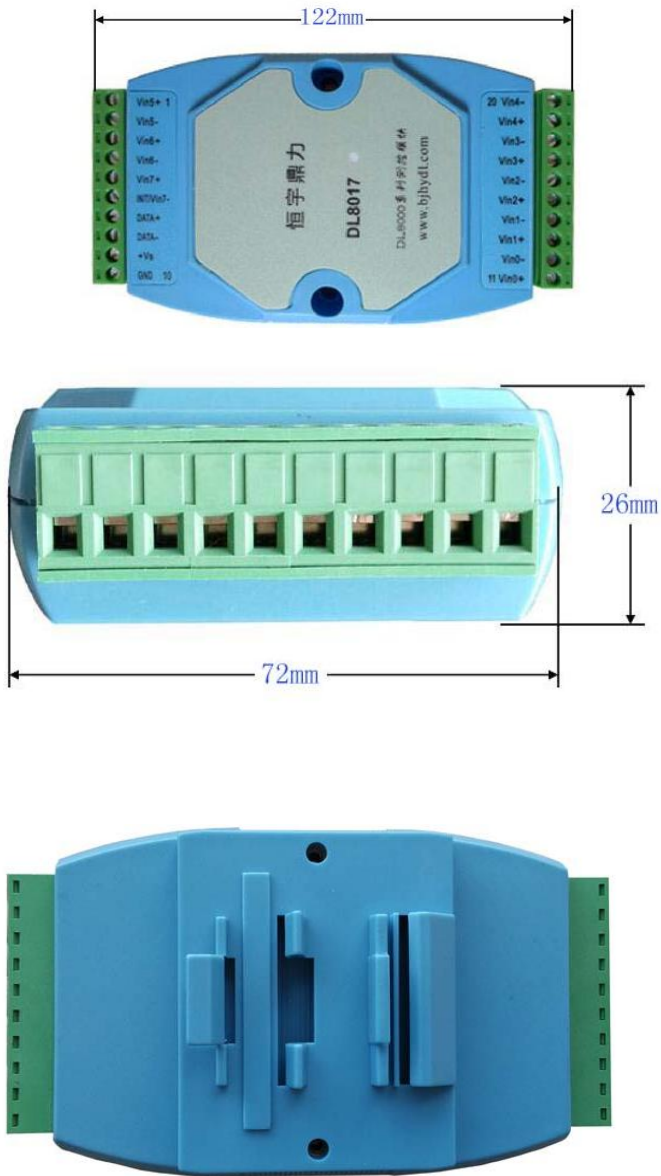

一、短信模块 类型

1、短信模块 DL6123 DL6106 DL6110 DL7100 DL6100 DL7110 型号尺寸图

100*66*23MM

2、短信模块： DL7148 DL7128 尺寸图： 115*90*25MM

3、短信模块 DL6188 尺寸图: 120*105*35MM

4、

二、GPRS 模块及 4G RTU 模块尺寸:

1、GPRS 模块: DL6323 DL6523 DL6300 DL6506 DL6306 DL7300 DL7500 尺寸: 100*66*23MM

2、 DL7328 DL7528 DL7348 DL7548 DL7348A DL7328A 尺寸：115*90*25MM

三、微信终端模块+免费公众号平台系列

DL5148-WIF DL5148-4G DL5228-4G 尺寸：115*90*25MM

四、测控模块

1、DL8000 系列的测控模块除了 DL8088 和 DL8043 之外的尺寸：带导轨扣一起尺寸：122*72*43MM

正面侧面尺寸：

2、DL8088 尺寸： 145*93*40MM

3、DL8043 尺寸 115.6*90.5*40.5MM

4、DL8028 或 DL8048 尺寸图 尺寸：115*90*25MM

五、开关量无线模块

DL8088-43L 和 DL8088-43F 尺寸一样大：含天线接头 145*100*40MM

六、新 DL6900 网口转 485 模块，或网口转 4G 数传终端模块，尺寸：尺寸：115*90*25MM

七、无线电台：各电台说明书有尺寸图