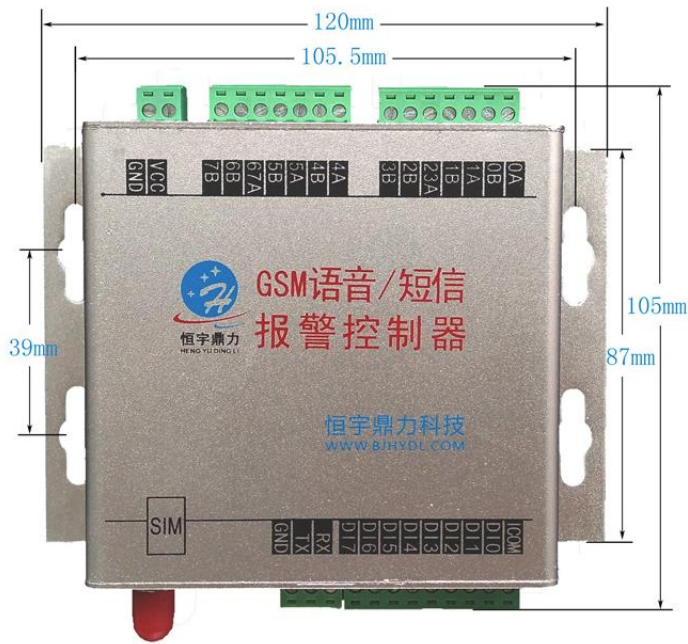

一、短信模块 类型

1、短信模块 DL6123 DL6106 DL6110 DL7100 DL6100 DL7110 型号尺寸图

100*66*23MM

2、短信模块： DL7148 DL7128 尺寸图： 115*90*25MM

3、短信模块 DL6188 尺寸图: 120*105*35MM

4、

二、GPRS 模块及 4G RTU 模块尺寸:

1、GPRS 模块: DL6323 DL6523 DL6300 DL6506 DL6306 DL7300 DL7500 尺寸: 100*66*23MM

2、 DL7328 DL7528 DL7348 DL7548 DL7348A DL7328A 尺寸：115*90*25MM

三、微信终端模块+免费公众号平台系列

DL5148-WIF DL5148-4G DL5228-4G 尺寸：115*90*25MM

四、测控模块

1、DL8000 系列的测控模块除了 DL8088 和 DL8043 之外的尺寸：带导轨扣一起尺寸：122*72*43MM

正面侧面尺寸：

2、DL8088 尺寸： 145*93*40MM

3、DL8043 尺寸 115.6*90.5*40.5MM

4、DL8028 或 DL8048 尺寸图 尺寸：115*90*25MM

五、开关量无线模块

DL8088-43L 和 DL8088-43F 尺寸一样大：含天线接头 145*100*40MM

六、新 DL6900 网口转 485 模块，或网口转 4G 数传终端模块，尺寸：尺寸：115*90*25MM

七、无线电台：各电台说明书有尺寸图