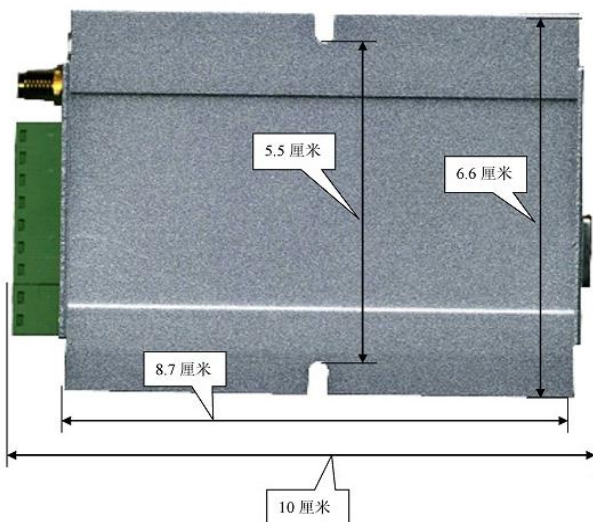

一、短信模块 类型

1、短信模块 DL6123 DL6106 DL6110 DL7100 DL6100 DL7110 型号尺寸图

100*66*23MM

2、短信模块： DL7148 DL7128 尺寸图： 115*90*25MM

3、短信模块 DL6188 尺寸图: 120*105*35MM

4、

二、GPRS 模块及 4G RTU 模块尺寸:

1、GPRS 模块: DL6323 DL6523 DL6300 DL6506 DL6306 DL7300 DL7500 尺寸: 100*66*23MM

2、 DL7328 DL7528 DL7348 DL7548 DL7348A DL7328A 尺寸：115*90*25MM

三、微信终端模块+免费公众号平台系列

DL5148-WIF DL5148-4G DL5228-4G 尺寸：115*90*25MM

四、测控模块

1、DL8000 系列的测控模块除了 DL8088 和 DL8043 之外的尺寸：带导轨扣一起尺寸：122*72*43MM

正面侧面尺寸：

2、DL8088 尺寸： 145*93*40MM

3、DL8043 尺寸 115.6*90.5*40.5MM

4、DL8028 或 DL8048 尺寸图 尺寸：115*90*25MM

五、开关量无线模块

DL8088-43L 和 DL8088-43F 尺寸一样大：含天线接头 145*100*40MM

六、新 DL6900 网口转 485 模块，或网口转 4G 数传终端模块，尺寸：尺寸：115*90*25MM

七、无线电台：各电台说明书有尺寸图