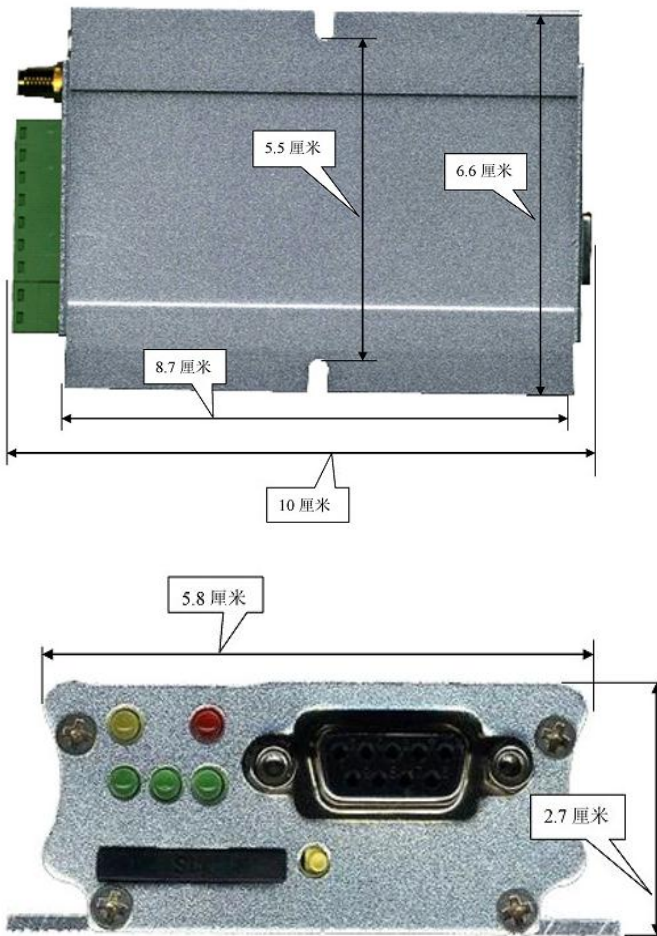

一、短信模块 类型

1、短信模块 DL6123 DL6106 DL6110 DL7100 DL6100 DL7110 型号尺寸图

100*66*23MM

2、短信模块： DL7148 DL7128 尺寸图： 115*90*25MM

3、短信模块 DL6188 尺寸图: 120*105*35MM

4、

二、GPRS 模块及 4G RTU 模块尺寸:

1、GPRS 模块: DL6323 DL6523 DL6300 DL6506 DL6306 DL7300 DL7500 尺寸: 100*66*23MM

2、 DL7328 DL7528 DL7348 DL7548 DL7348A DL7328A 尺寸：115*90*25MM

三、微信终端模块+免费公众号平台系列

DL5148-WIF DL5148-4G DL5228-4G 尺寸：115*90*25MM

四、测控模块

1、DL8000 系列的测控模块除了 DL8088 和 DL8043 之外的尺寸：带导轨扣一起尺寸：122*72*43MM

正面侧面尺寸：

2、DL8088 尺寸： 145*93*40MM

3、DL8043 尺寸 115.6*90.5*40.5MM

4、DL8028 或 DL8048 尺寸图 尺寸：115*90*25MM

五、开关量无线模块

DL8088-43L 和 DL8088-43F 尺寸一样大：含天线接头 145*100*40MM

六、新 DL6900 网口转 485 模块，或网口转 4G 数传终端模块，尺寸：尺寸：115*90*25MM

七、无线电台：各电台说明书有尺寸图