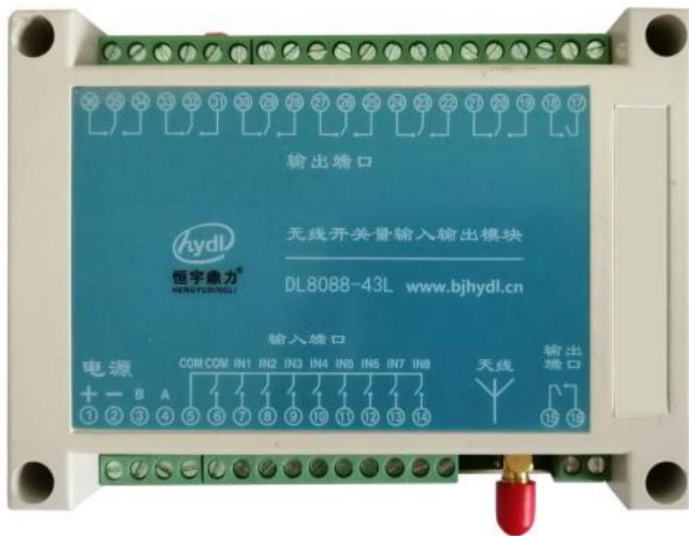

一、短信模块 类型

1、短信模块 DL6123 DL6106 DL6110 DL7100 DL6100 DL7110 型号尺寸图

100*66*23MM

2、短信模块： DL7148 DL7128 尺寸图： 115*90*25MM

3、短信模块 DL6188 尺寸图: 120*105*35MM

4、

二、GPRS 模块及 4G RTU 模块尺寸:

1、GPRS 模块: DL6323 DL6523 DL6300 DL6506 DL6306 DL7300 DL7500 尺寸: 100*66*23MM

2、 DL7328 DL7528 DL7348 DL7548 DL7348A DL7328A 尺寸：115*90*25MM

三、微信终端模块+免费公众号平台系列

DL5148-WIF DL5148-4G DL5228-4G 尺寸：115*90*25MM

四、测控模块

1、DL8000 系列的测控模块除了 DL8088 和 DL8043 之外的尺寸：带导轨扣一起尺寸：122*72*43MM

正面侧面尺寸：

2、DL8088 尺寸： 145*93*40MM

3、DL8043 尺寸 115.6*90.5*40.5MM

4、DL8028 或 DL8048 尺寸图 尺寸：115*90*25MM

五、开关量无线模块

DL8088-43L 和 DL8088-43F 尺寸一样大：含天线接头 145*100*40MM

六、新 DL6900 网口转 485 模块，或网口转 4G 数传终端模块，尺寸：尺寸：115*90*25MM

七、无线电台：各电台说明书有尺寸图