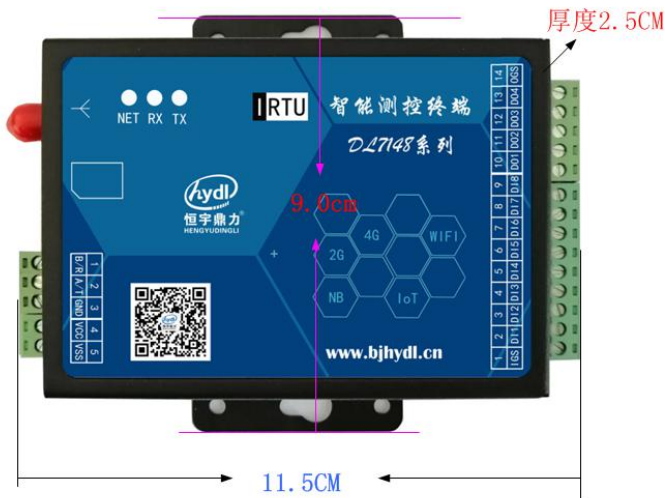

一、短信模块 类型

1、短信模块 DL6123 DL6106 DL6110 DL7100 DL6100 DL7110 型号尺寸图

100*66*23MM

2、短信模块： DL7148 DL7128 尺寸图： 115*90*25MM

3、短信模块 DL6188 尺寸图: 120*105*35MM

4、

二、GPRS 模块及 4G RTU 模块尺寸:

1、GPRS 模块: DL6323 DL6523 DL6300 DL6506 DL6306 DL7300 DL7500 尺寸: 100*66*23MM

2、 DL7328 DL7528 DL7348 DL7548 DL7348A DL7328A 尺寸：115*90*25MM

三、微信终端模块+免费公众号平台系列

DL5148-WIF DL5148-4G DL5228-4G 尺寸：115*90*25MM

四、测控模块

1、DL8000 系列的测控模块除了 DL8088 和 DL8043 之外的尺寸：带导轨扣一起尺寸：122*72*43MM

正面侧面尺寸：

2、DL8088 尺寸： 145*93*40MM

3、DL8043 尺寸 115.6*90.5*40.5MM

4、DL8028 或 DL8048 尺寸图 尺寸：115*90*25MM

五、开关量无线模块

DL8088-43L 和 DL8088-43F 尺寸一样大：含天线接头 145*100*40MM

六、新 DL6900 网口转 485 模块，或网口转 4G 数传终端模块，尺寸：尺寸：115*90*25MM

七、无线电台：各电台说明书有尺寸图