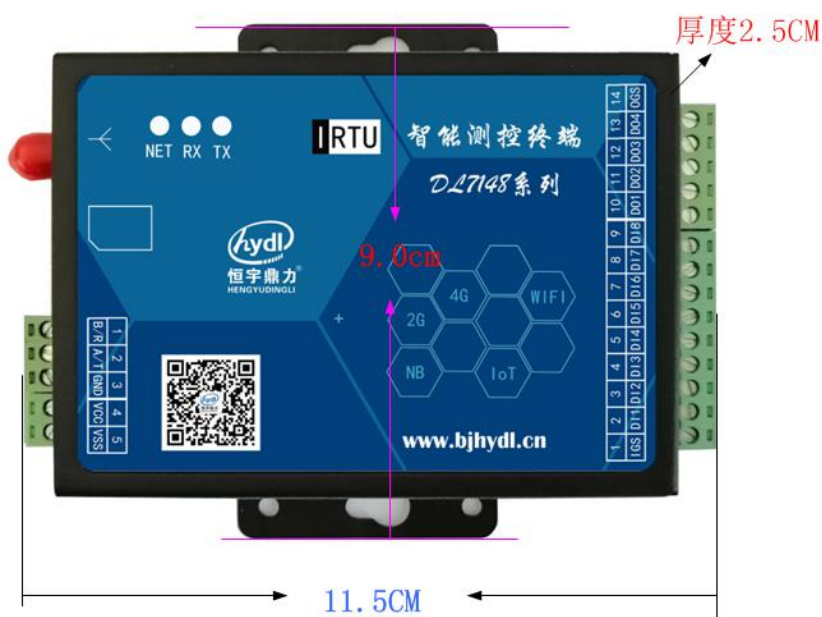

一、短信模块 类型

1、短信模块 DL6123 DL6106 DL6110 DL7100 DL6100 DL7110 型号尺寸图

100*66*23MM

2、短信模块： DL7148 DL7128 尺寸图： 115*90*25MM

3、短信模块 DL6188 尺寸图: 120*105*35MM

4、

二、GPRS 模块及 4G RTU 模块尺寸:

1、GPRS 模块: DL6323 DL6523 DL6300 DL6506 DL6306 DL7300 DL7500 尺寸: 100*66*23MM

2、 DL7328 DL7528 DL7348 DL7548 DL7348A DL7328A 尺寸：115*90*25MM

三、微信终端模块+免费公众号平台系列

DL5148-WIF DL5148-4G DL5228-4G 尺寸：115*90*25MM

四、测控模块

1、DL8000 系列的测控模块除了 DL8088 和 DL8043 之外的尺寸：带导轨扣一起尺寸：122*72*43MM

正面侧面尺寸：

2、DL8088 尺寸： 145*93*40MM

3、DL8043 尺寸 115.6*90.5*40.5MM

4、DL8028 或 DL8048 尺寸图 尺寸：115*90*25MM

五、开关量无线模块

DL8088-43L 和 DL8088-43F 尺寸一样大：含天线接头 145*100*40MM

六、新 DL6900 网口转 485 模块，或网口转 4G 数传终端模块，尺寸：尺寸：115*90*25MM

七、无线电台：各电台说明书有尺寸图