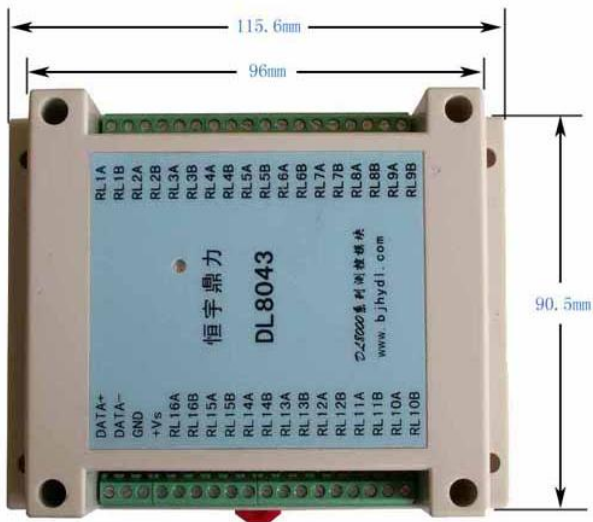

一、短信模块 类型

1、短信模块 DL6123 DL6106 DL6110 DL7100 DL6100 DL7110 型号尺寸图

100*66*23MM

2、短信模块： DL7148 DL7128 尺寸图： 115*90*25MM

3、短信模块 DL6188 尺寸图: 120*105*35MM

4、

二、GPRS 模块及 4G RTU 模块尺寸:

1、GPRS 模块: DL6323 DL6523 DL6300 DL6506 DL6306 DL7300 DL7500 尺寸: 100*66*23MM

2、 DL7328 DL7528 DL7348 DL7548 DL7348A DL7328A 尺寸：115*90*25MM

三、微信终端模块+免费公众号平台系列

DL5148-WIF DL5148-4G DL5228-4G 尺寸：115*90*25MM

四、测控模块

1、DL8000 系列的测控模块除了 DL8088 和 DL8043 之外的尺寸：带导轨扣一起尺寸：122*72*43MM

正面侧面尺寸：

2、DL8088 尺寸： 145*93*40MM

3、DL8043 尺寸 115.6*90.5*40.5MM

4、DL8028 或 DL8048 尺寸图 尺寸：115*90*25MM

五、开关量无线模块

DL8088-43L 和 DL8088-43F 尺寸一样大：含天线接头 145*100*40MM

六、新 DL6900 网口转 485 模块，或网口转 4G 数传终端模块，尺寸：尺寸：115*90*25MM

七、无线电台：各电台说明书有尺寸图