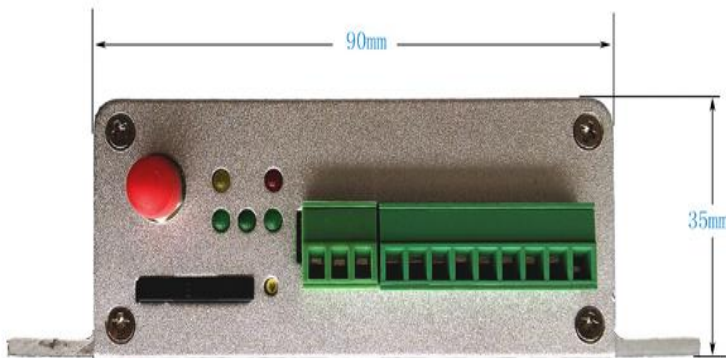

一、短信模块 类型

1、短信模块 DL6123 DL6106 DL6110 DL7100 DL6100 DL7110 型号尺寸图

100*66*23MM

2、短信模块： DL7148 DL7128 尺寸图： 115*90*25MM

3、短信模块 DL6188 尺寸图: 120*105*35MM

4、

二、GPRS 模块及 4G RTU 模块尺寸:

1、GPRS 模块: DL6323 DL6523 DL6300 DL6506 DL6306 DL7300 DL7500 尺寸: 100*66*23MM

2、 DL7328 DL7528 DL7348 DL7548 DL7348A DL7328A 尺寸：115*90*25MM

三、微信终端模块+免费公众号平台系列

DL5148-WIF DL5148-4G DL5228-4G 尺寸：115*90*25MM

四、测控模块

1、DL8000 系列的测控模块除了 DL8088 和 DL8043 之外的尺寸：带导轨扣一起尺寸：122*72*43MM

正面侧面尺寸：

2、DL8088 尺寸： 145*93*40MM

3、DL8043 尺寸 115.6*90.5*40.5MM

4、DL8028 或 DL8048 尺寸图 尺寸：115*90*25MM

五、开关量无线模块

DL8088-43L 和 DL8088-43F 尺寸一样大：含天线接头 145*100*40MM

六、新 DL6900 网口转 485 模块，或网口转 4G 数传终端模块，尺寸：尺寸：115*90*25MM

七、无线电台：各电台说明书有尺寸图