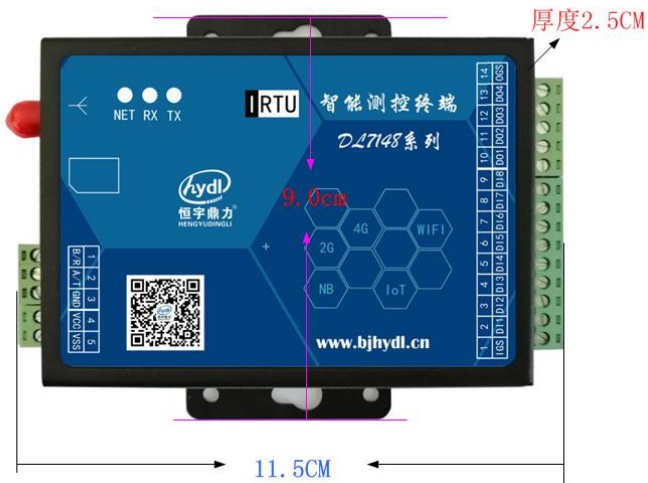

一、短信模块 类型

1、短信模块 DL6123 DL6106 DL6110 DL7100 DL6100 DL7110 型号尺寸图

100*66*23MM

2、短信模块： DL7148 DL7128 尺寸图： 115*90*25MM

3、短信模块 DL6188 尺寸图: 120*105*35MM

4、

二、GPRS 模块及 4G RTU 模块尺寸:

1、GPRS 模块: DL6323 DL6523 DL6300 DL6506 DL6306 DL7300 DL7500 尺寸: 100*66*23MM

2、 DL7328 DL7528 DL7348 DL7548 DL7348A DL7328A 尺寸：115*90*25MM

三、微信终端模块+免费公众号平台系列

DL5148-WIF DL5148-4G DL5228-4G 尺寸：115*90*25MM

四、测控模块

1、DL8000 系列的测控模块除了 DL8088 和 DL8043 之外的尺寸：带导轨扣一起尺寸：122*72*43MM

正面侧面尺寸：

2、DL8088 尺寸： 145*93*40MM

3、DL8043 尺寸 115.6*90.5*40.5MM

4、DL8028 或 DL8048 尺寸图 尺寸：115*90*25MM

五、开关量无线模块

DL8088-43L 和 DL8088-43F 尺寸一样大：含天线接头 145*100*40MM

六、新 DL6900 网口转 485 模块，或网口转 4G 数传终端模块，尺寸：尺寸：115*90*25MM

七、无线电台：各电台说明书有尺寸图